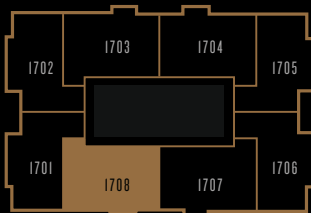

Three Bedrooms *Unit 1708* *Level 17*

SELLABLE AREA

	<i>sq.m</i>
<i>Interior Unit Area</i>	212
<i>Balcony Unit Area</i>	19
<i>Total Unit Area</i>	231

SEA VIEW